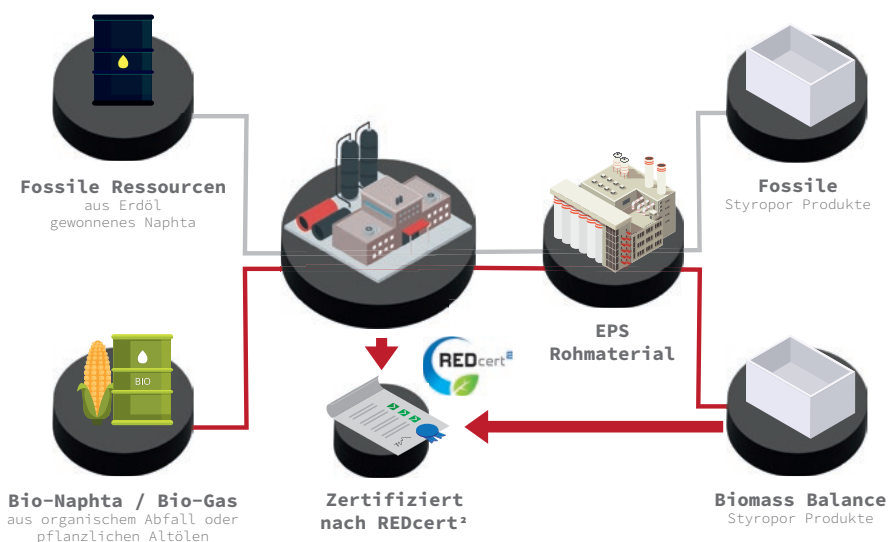

Dabei gilt es, den Lebenszyklus eines Gebäudes ganzheitlich zu betrachten, zu optimieren und eine nachhaltige Wärmedämmung im Blick zu

haben. Energie einsparen und damit Kosten senken.

### Wärmedämmung mit EPS und Biomass – für weniger CO<sub>2</sub>

Eine Wärmedämmung auf Basis nachwachsender Rohstoffe nach dem Prinzip der Biomassenbilanz kann schon einiges bewirken, um CO<sub>2</sub> zu reduzieren und damit den Klimawandel zu bremsen. Wir erklären Ihnen, wie Sie mit **HIRSCH Porozell** BMB-Dämmprodukten der Umwelt helfen und gleichzeitig Geld durch weniger Heizkosten sparen können.

### Wie funktioniert die Biomassenbilanz (BMB)?

Beim Biomassenbilanz-Verfahren lassen sich fossile Ressourcen, die zur Herstellung der EPS-Dämmstoffe nötig sind, zu 100 % durch erneuerbare Rohstoffe ersetzen. Unsere zertifizierten BMB-Produkte – erkennbar am REDcert<sup>2</sup>-Symbol – schonen Umwelt und Klima ohne Qualitätsverlust in Dämmwirkung oder Stabilität, denn sie entsprechen hinsichtlich Rezeptur und Eigenschaften exakt den „klassisch“ hergestellten **HIRSCH Porozell** Dämmprodukten.

Durch Verwendung von alternativen Rohstoffen können wir die gleichen Produkte auf eine nachhaltigere Weise herstellen:

Mit Hilfe von pflanzlichem oder organischem Vor-material kann Rohmaterial zur Herstellung von EPS erzeugt werden, das **REDcert<sup>2</sup>** zertifiziert ist. Das Zertifikat belegt die nachhaltige Herkunft der eingesetzten Biomasse und die Angaben zur Minderung der Treibhausgasemissionen.